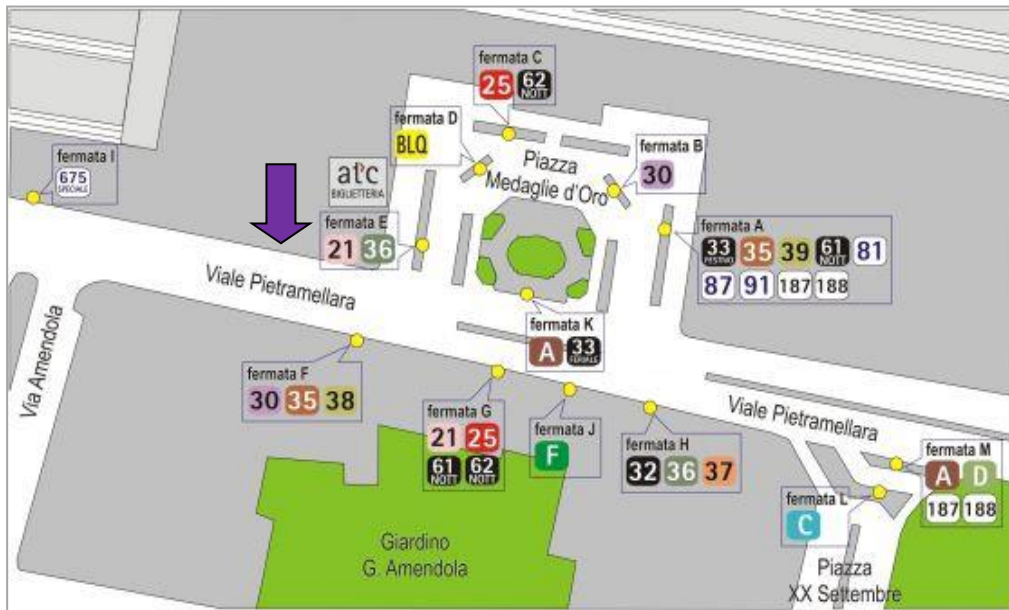

Fiera/Fairground	13.30	17.00	18.15	17-18-19 FEB.
Stazione/ Train Station (Via Pietramellara 18/3)	13.50	17.20	18.35	

PARTENZE / DEPARTURE

Per usufruire del servizio, presentarsi presso la fermata in Via Pietramellara 18/3. *Vedi mappa.*
The shuttle service departs from Via Pietramellara 18/3. Look at the map.

Bologna aeroporto/airport	11.00	14.00	18 FEB.
Fiera/Fairground	11.30	14.30	

Fiera/Fairground	12.00	14.30	19 FEB.
Bologna aeroporto/airport	12.30	15.00	

PARTENZE / DEPARTURE

Per usufruire del servizio, presentarsi presso la fermata Uscita Terminal Arrivi - Parcheggio BUS. *Vedi mappa.*
The shuttle service departs from Terminal Arrival Exit - BUS stop parking.
Look at the map.

Per usufruire del servizio, presentarsi presso la fermata all'ingresso Aldo Moro. *Ingresso fiera*
The shuttle service departs from Aldo Moro Entrance.

MAPPA FERMATE/ SHUTTLE BUS STOP

DEVOTIO

ESPOSIZIONE DI PRODOTTI E
SERVIZI PER IL MONDO RELIGIOSO
RELIGIOUS PRODUCTS AND
SERVICES EXHIBITION

FERMATA STAZIONE DEI TRENI / TRAIN STATION

FERMATA IN AEROPORTO / AIRPORT STOP