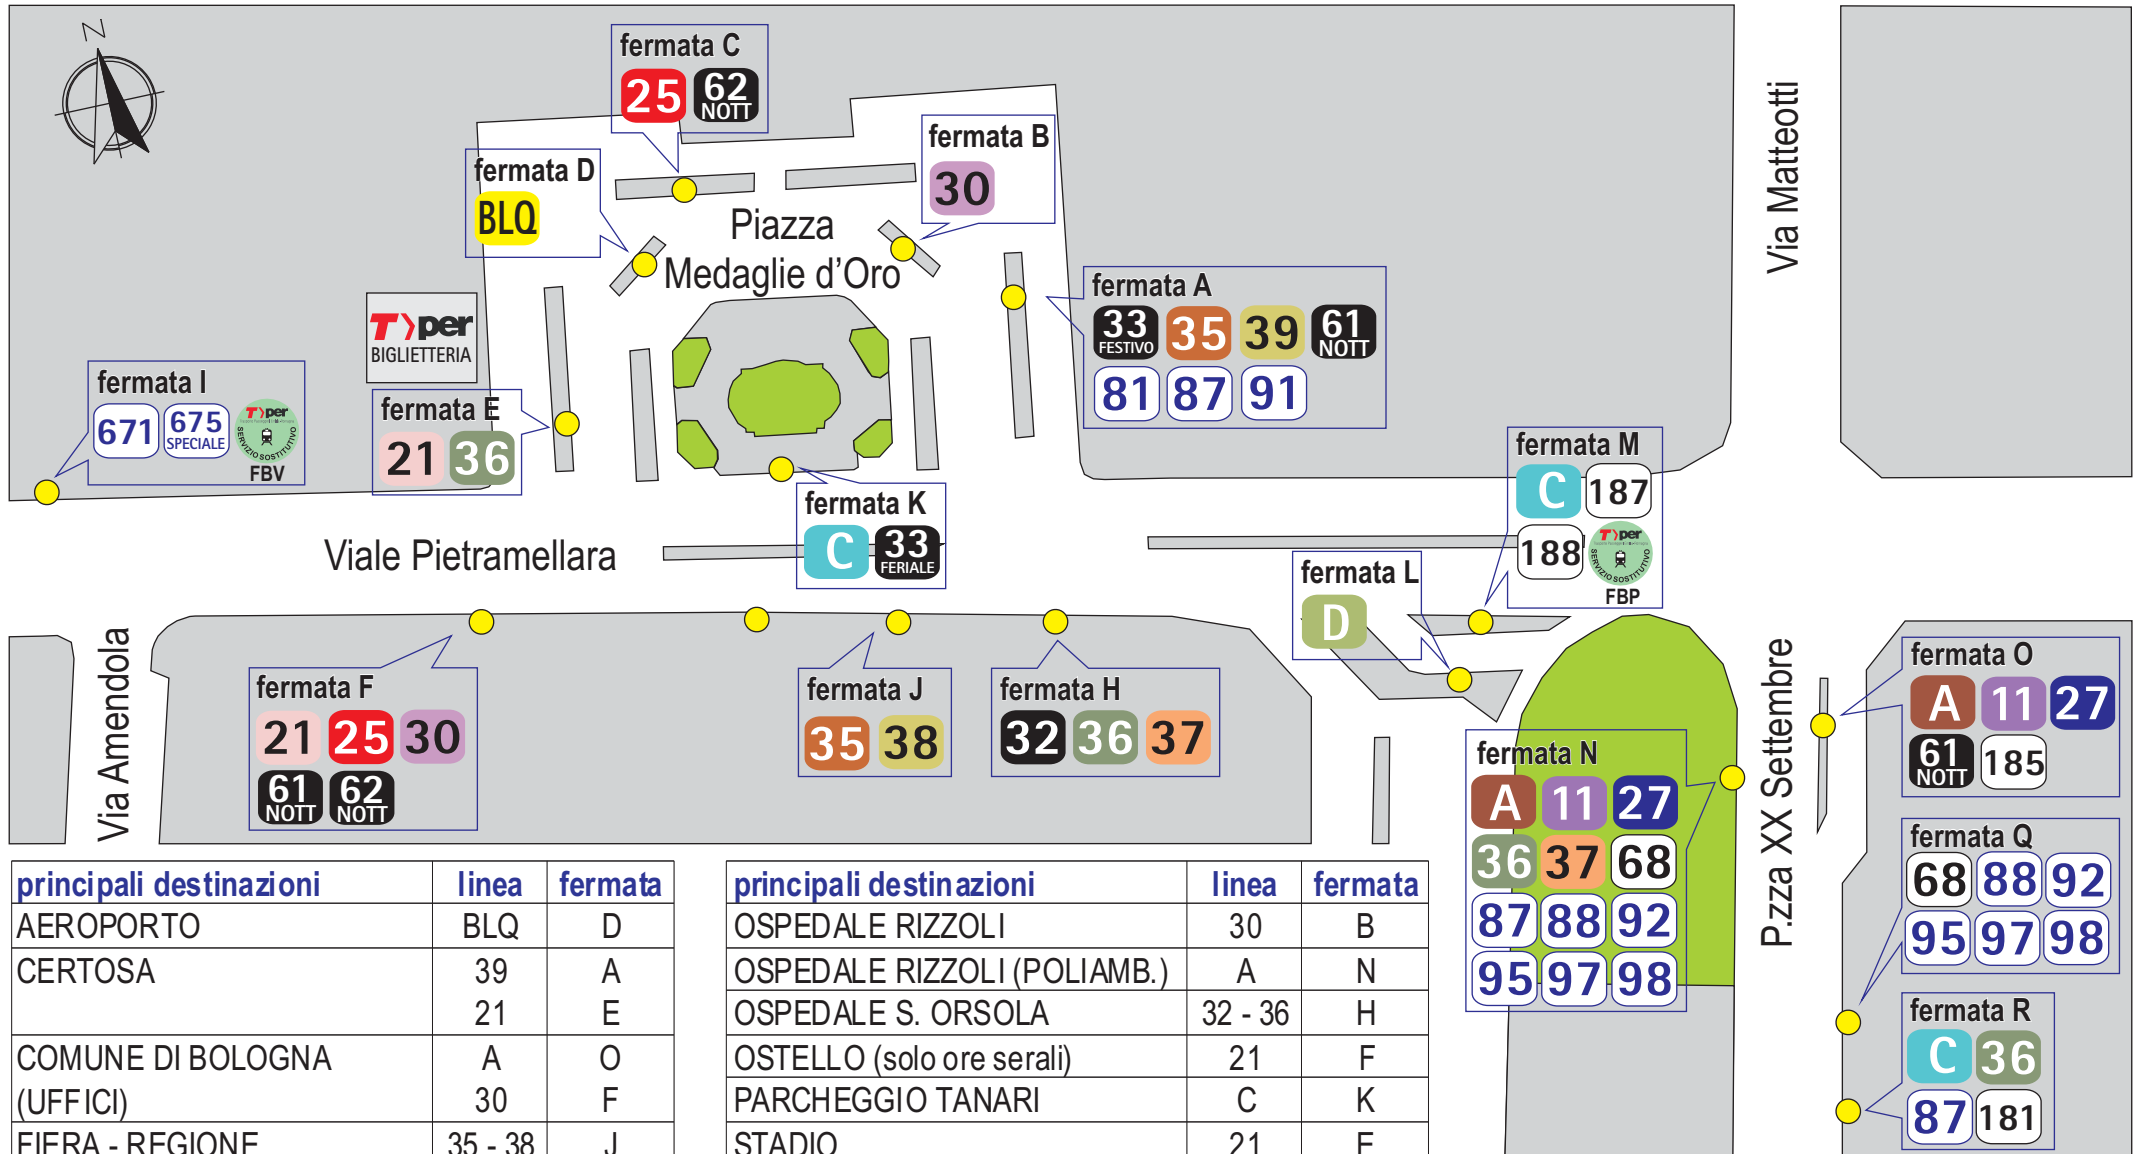

# Stazione Centrale e P.zza XX Settembre

● VOI SIETE QUI

informazioni: 051 290 290 [www.tper.it](http://www.tper.it)

principali destinazioni	linea	fermata
AEROPORTO	BLQ	D
CERTOSA	39	A
	21	E
COMUNE DI BOLOGNA (UFFICI)	A	O
	30	F
FIERA - REGIONE	35 - 38	J
OSPEDALE MAGGIORE	35 - 39	A
OSPEDALE MALPIGHI	36	H

principali destinazioni	linea	fermata
OSPEDALE RIZZOLI	30	B
OSPEDALE RIZZOLI (POLIAMB.)	A	N
OSPEDALE S. ORSOLA	32 - 36	H
OSTELLO (solo ore serali)	21	F
PARCHEGGIO TANARI	C	K
STADIO	21	E
TRIBUNALE	30	B
UNIVERSITA' SEDE	C	M