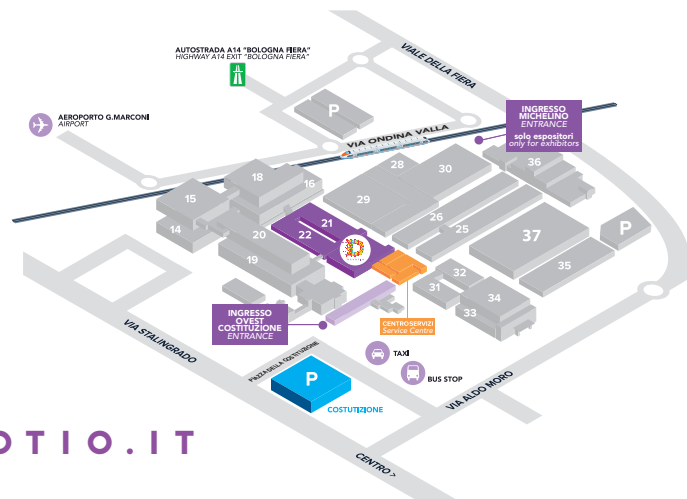

Hotel Convenzionati ↔ Ingresso Fiera
Stazione ↔ Fiera e ritorno
Tabella con orari su: www.devotio.it, infopoint

Partners hotel ↔ Exhibition Centre Entrance
Train station ↔ Fair and returning
Time table on www.devotio.it, infopoint

DALLA STAZIONE FROM THE STATION

Stazione → Fiera = linea 35 e 38 / Fiera → Stazione = linea 35 e 39
Train station → Fair = 35 e 38 lines / Fair → Train station = 35 e 39 lines

PRESSO

ORGANIZZATO DA

#DEVOTIO2022

WWW.DEVOTIO.IT

ESPOSIZIONE INTERNAZIONALE DI PRODOTTI
E SERVIZI PER IL MONDO RELIGIOSO
INTERNATIONAL RELIGIOUS PRODUCTS
AND SERVICES EXHIBITION

BOLOGNAITALY
19/21GIUGNO2022

MAPPA GUIDA EXHIBITION GUIDE

CON IL PATROCINIO DI